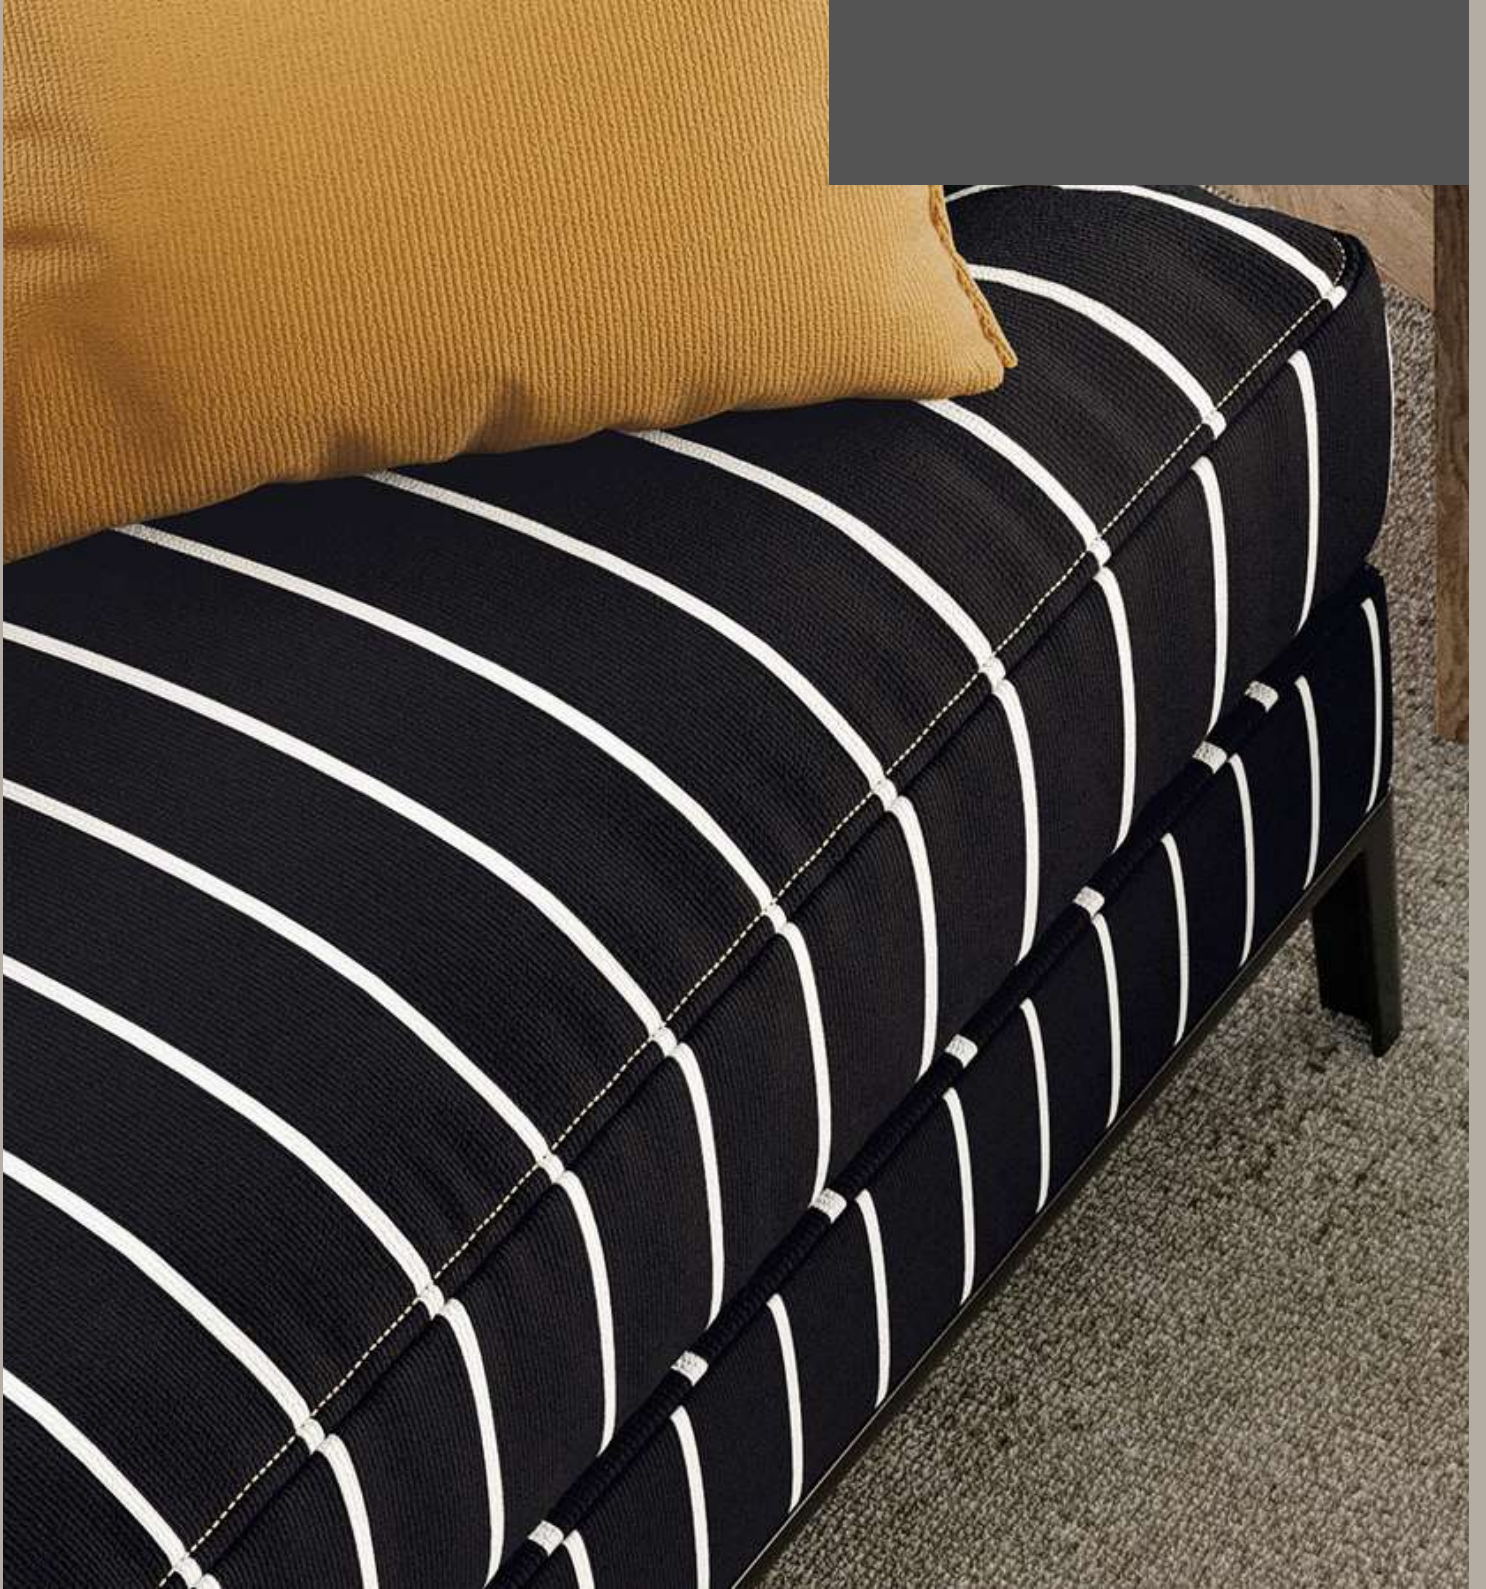

Cód. LISTRADO MULTI 5697-01