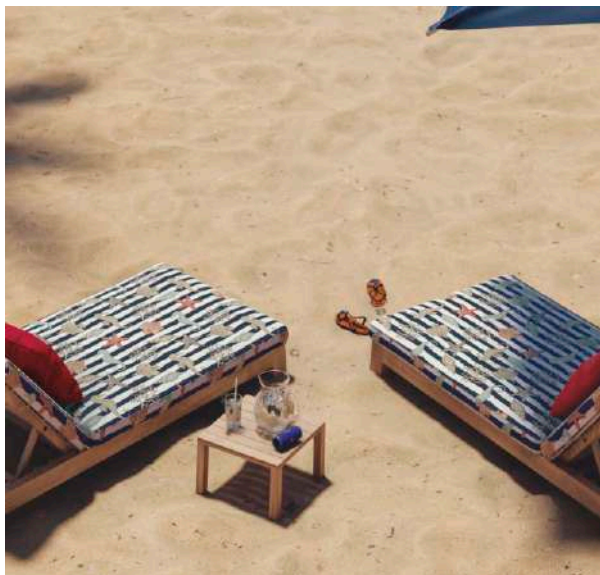

258

262

acqua (BLOCK

WK
WILER-K
DECORAÇÃO