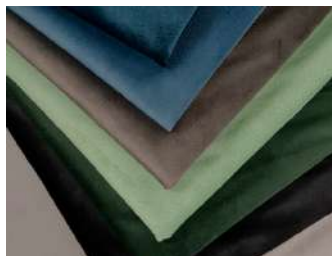

COLEÇÃO  
DELICATE

**Ideal para áreas  
internas e tecidos  
waterproof  
(hidrorrepelente)  
100% poliéster**

---

**Origem  
China**